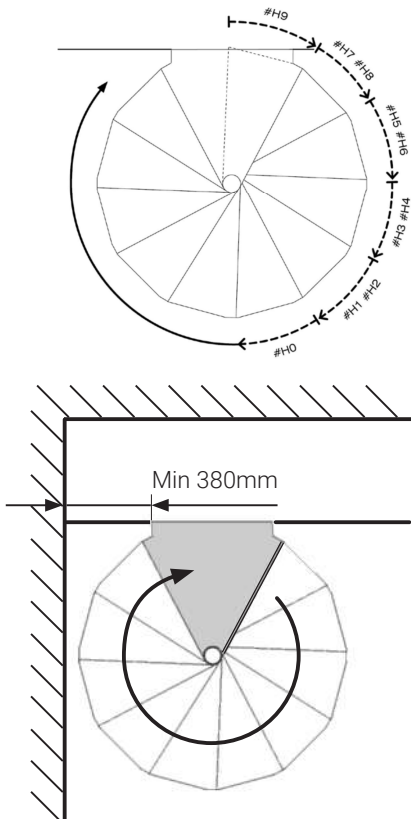

# Scala a Chiocciola S

Ref. 30101 (Altezza HT: Da 1725 mm a 2333 mm)

Ø 120 cm

25

GUIDA

#H	HT (mm)	CONFIGURAZ.	D (mm)	#P	#PE	#PI
0	1725	A	861	6	6	0
1	1846	B	983	7	7	0
2	1968	A	1104	7	7	0
3	2090	B	1226	8	8	0
4	2211	A	1347	8	7	1
5	2333	B	1469	9	8	1
6	2454	A	1590	9	7	2
7	2576	B	1712	10	8	2
8	2697	A	1833	10	7	3
9	2819	B	1955	11	8	3

# Scala a Chiocciola M

Ref. 31202 (Altezza HT: Da 1725 mm a 2818 mm HT)

# Scala a Chiocciola L

Ref. 32300 (Altezza HT: Da 2211 mm a 3304 mm)

27

GUIDA

#H	HT (mm)	CONFIGURAZ.	D (mm)	#P	#PE	#PI	#A
0	2211	A	888	8	8	0	0
1	2333	B	1010	9	9	0	0
2	2453	A	1131	9	9	0	1
3	2576	B	1253	10	10	0	1
4	2696	A	1374	10	9	1	2
5	2818	B	1496	11	10	1	2
6	2940	A	1617	11	9	2	3
7	3061	B	1738	12	10	2	3
8	3183	A	1860	12	9	3	4
9	3304	B	1981	13	10	3	4