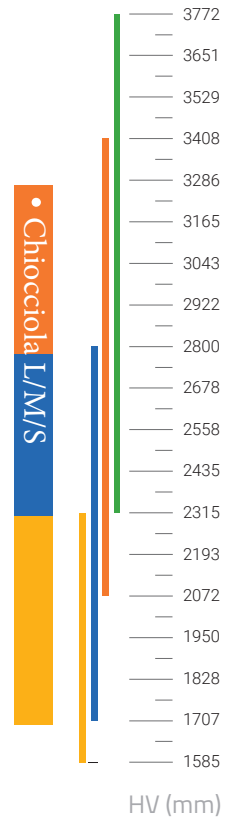

# Scala a Chiocciola S

Ref. 30101 (Altezza HT: Da 1725 mm a 2333 mm)

Ø 120 cm

25

GUIDA

#H	HT (mm)	CONFIGURAZ.	D (mm)	#P	#PE	#PI
0	1725	A	861	6	6	0
1	1846	B	983	7	7	0
2	1968	A	1104	7	7	0
3	2090	B	1226	8	8	0
4	2211	A	1347	8	7	1
5	2333	B	1469	9	8	1
6	2454	A	1590	9	7	2
7	2576	B	1712	10	8	2
8	2697	A	1833	10	7	3
9	2819	B	1955	11	8	3

# Scala a Chiocciola M

Ref. 31202 (Altezza HT: Da 1725 mm a 2818 mm HT)

# Scala a Chiocciola L

Ref. 32300 (Altezza HT: Da 2211 mm a 3304 mm)

27

GUIDA

#H	HT (mm)	CONFIGURAZ.	D (mm)	#P	#PE	#PI	#A
0	2211	A	888	8	8	0	0
1	2333	B	1010	9	9	0	0
2	2453	A	1131	9	9	0	1
3	2576	B	1253	10	10	0	1
4	2696	A	1374	10	9	1	2
5	2818	B	1496	11	10	1	2
6	2940	A	1617	11	9	2	3
7	3061	B	1738	12	10	2	3
8	3183	A	1860	12	9	3	4
9	3304	B	1981	13	10	3	4