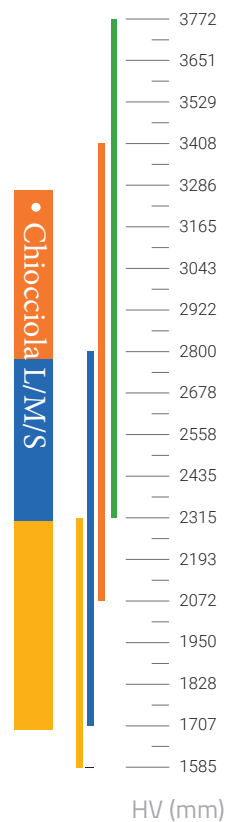

# Scala a Chiocciola S

Ref. 30101 (Altezza HT: Da 1725 mm a 2333 mm)

Ø 120 cm

25

GUIDA

#H	HT (mm)	CONFIGURAZ.	D (mm)	#P	#PE	#PI
0	1725	A	861	6	6	0
1	1846	B	983	7	7	0
2	1968	A	1104	7	7	0
3	2090	B	1226	8	8	0
4	2211	A	1347	8	7	1
5	2333	B	1469	9	8	1
6	2454	A	1590	9	7	2
7	2576	B	1712	10	8	2
8	2697	A	1833	10	7	3
9	2819	B	1955	11	8	3

# Scala a Chiocciola M

Ref. 31202 (Altezza HT: Da 1725 mm a 2818 mm HT)

# Scala a Chiocciola L

Ref. 32300 (Altezza HT: Da 2211 mm a 3304 mm)

27

GUIDA

#H	HT (mm)	CONFIGURAZ.	D (mm)	#P	#PE	#PI	#A
0	2211	A	888	8	8	0	0
1	2333	B	1010	9	9	0	0
2	2453	A	1131	9	9	0	1
3	2576	B	1253	10	10	0	1
4	2696	A	1374	10	9	1	2
5	2818	B	1496	11	10	1	2
6	2940	A	1617	11	9	2	3
7	3061	B	1738	12	10	2	3
8	3183	A	1860	12	9	3	4
9	3304	B	1981	13	10	3	4