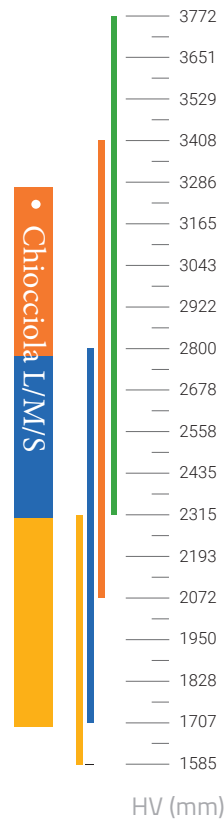

# Scala a Chiocciola S

Ref. 30101 (Altezza HT: Da 1725 mm a 2333 mm)

Ø 120 cm

25

GUIDA

#H	HT (mm)	CONFIGURAZ.	D (mm)	#P	#PE	#PI
0	1725	A	861	6	6	0
1	1846	B	983	7	7	0
2	1968	A	1104	7	7	0
3	2090	B	1226	8	8	0
4	2211	A	1347	8	7	1
5	2333	B	1469	9	8	1
6	2454	A	1590	9	7	2
7	2576	B	1712	10	8	2
8	2697	A	1833	10	7	3
9	2819	B	1955	11	8	3

# Scala a Chiocciola M

Ref. 31202 (Altezza HT: Da 1725 mm a 2818 mm HT)

# Scala a Chiocciola L

Ref. 32300 (Altezza HT: Da 2211 mm a 3304 mm)

27

GUIDA

#H	HT (mm)	CONFIGURAZ.	D (mm)	#P	#PE	#PI	#A
0	2211	A	888	8	8	0	0
1	2333	B	1010	9	9	0	0
2	2453	A	1131	9	9	0	1
3	2576	B	1253	10	10	0	1
4	2696	A	1374	10	9	1	2
5	2818	B	1496	11	10	1	2
6	2940	A	1617	11	9	2	3
7	3061	B	1738	12	10	2	3
8	3183	A	1860	12	9	3	4
9	3304	B	1981	13	10	3	4