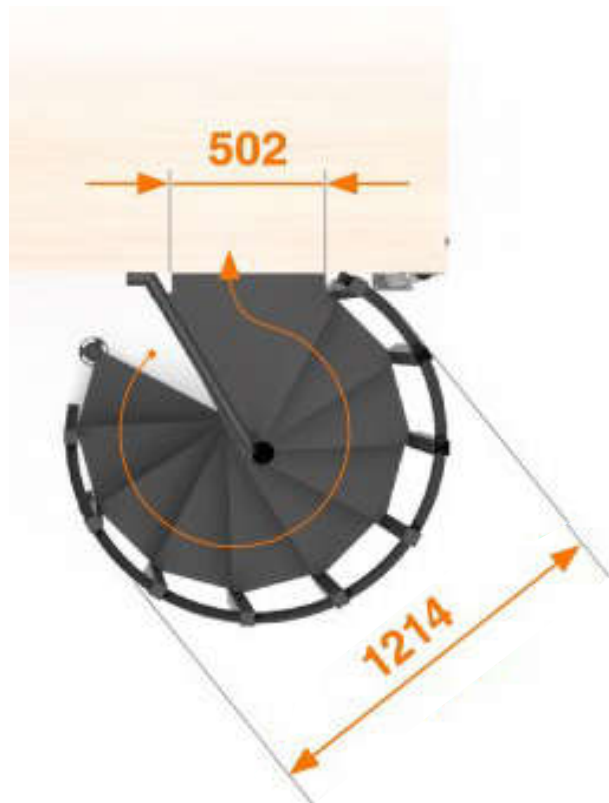

# Scala a Chiocciola S

Ref. 30101 (Altezza HT: Da 1725 mm a 2333 mm)

Ø 120 cm

25

GUIDA

#H	HT (mm)	CONFIGURAZ.	D (mm)	#P	#PE	#PI
0	1725	A	861	6	6	0
1	1846	B	983	7	7	0
2	1968	A	1104	7	7	0
3	2090	B	1226	8	8	0
4	2211	A	1347	8	7	1
5	2333	B	1469	9	8	1
6	2454	A	1590	9	7	2
7	2576	B	1712	10	8	2
8	2697	A	1833	10	7	3
9	2819	B	1955	11	8	3

# Scala a Chiocciola M

Ref. 31202 (Altezza HT: Da 1725 mm a 2818 mm HT)

# Scala a Chiocciola L

Ref. 32300 (Altezza HT: Da 2211 mm a 3304 mm)

27

GUIDA

#H	HT (mm)	CONFIGURAZ.	D (mm)	#P	#PE	#PI	#A
0	2211	A	888	8	8	0	0
1	2333	B	1010	9	9	0	0
2	2453	A	1131	9	9	0	1
3	2576	B	1253	10	10	0	1
4	2696	A	1374	10	9	1	2
5	2818	B	1496	11	10	1	2
6	2940	A	1617	11	9	2	3
7	3061	B	1738	12	10	2	3
8	3183	A	1860	12	9	3	4
9	3304	B	1981	13	10	3	4