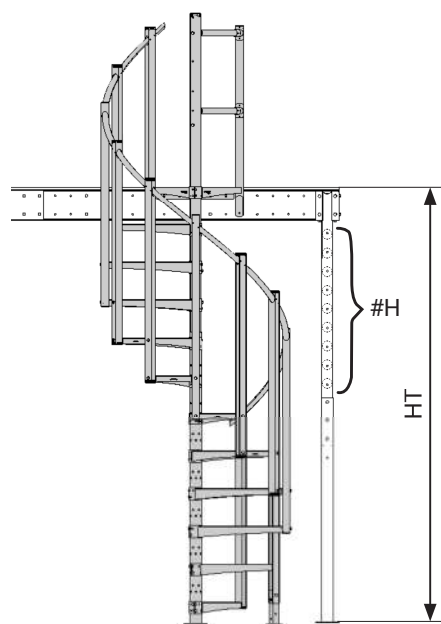

# Scala a Chiocciola S

Ref. 30101 (Altezza HT: Da 1725 mm a 2333 mm)

Ø 120 cm

25

GUIDA

#H	HT (mm)	CONFIGURAZ.	D (mm)	#P	#PE	#PI
0	1725	A	861	6	6	0
1	1846	B	983	7	7	0
2	1968	A	1104	7	7	0
3	2090	B	1226	8	8	0
4	2211	A	1347	8	7	1
5	2333	B	1469	9	8	1
6	2454	A	1590	9	7	2
7	2576	B	1712	10	8	2
8	2697	A	1833	10	7	3
9	2819	B	1955	11	8	3

# Scala a Chiocciola M

Ref. 31202 (Altezza HT: Da 1725 mm a 2818 mm HT)

# Scala a Chiocciola L

Ref. 32300 (Altezza HT: Da 2211 mm a 3304 mm)

27

GUIDA

#H	HT (mm)	CONFIGURAZ.	D (mm)	#P	#PE	#PI	#A
0	2211	A	888	8	8	0	0
1	2333	B	1010	9	9	0	0
2	2453	A	1131	9	9	0	1
3	2576	B	1253	10	10	0	1
4	2696	A	1374	10	9	1	2
5	2818	B	1496	11	10	1	2
6	2940	A	1617	11	9	2	3
7	3061	B	1738	12	10	2	3
8	3183	A	1860	12	9	3	4
9	3304	B	1981	13	10	3	4