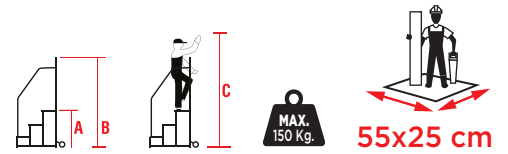

Profesyonel Montaj Platformu

Mounting stands

Professionelle Montageleiter

Échelles de montage professionnelles

Soportes de montaje

Монтажные подставки

		A (cm.)	B (cm.)	C (m.)	(kg.)	(WxLxH-cm)
RD0015CK - 2	2	50	143	230	15,5	58x62x143
RD0015CK - 3	3	75	168	255	20,5	58x87x168
RD0015CK - 4	4	100	193	280	25,5	58x110x193